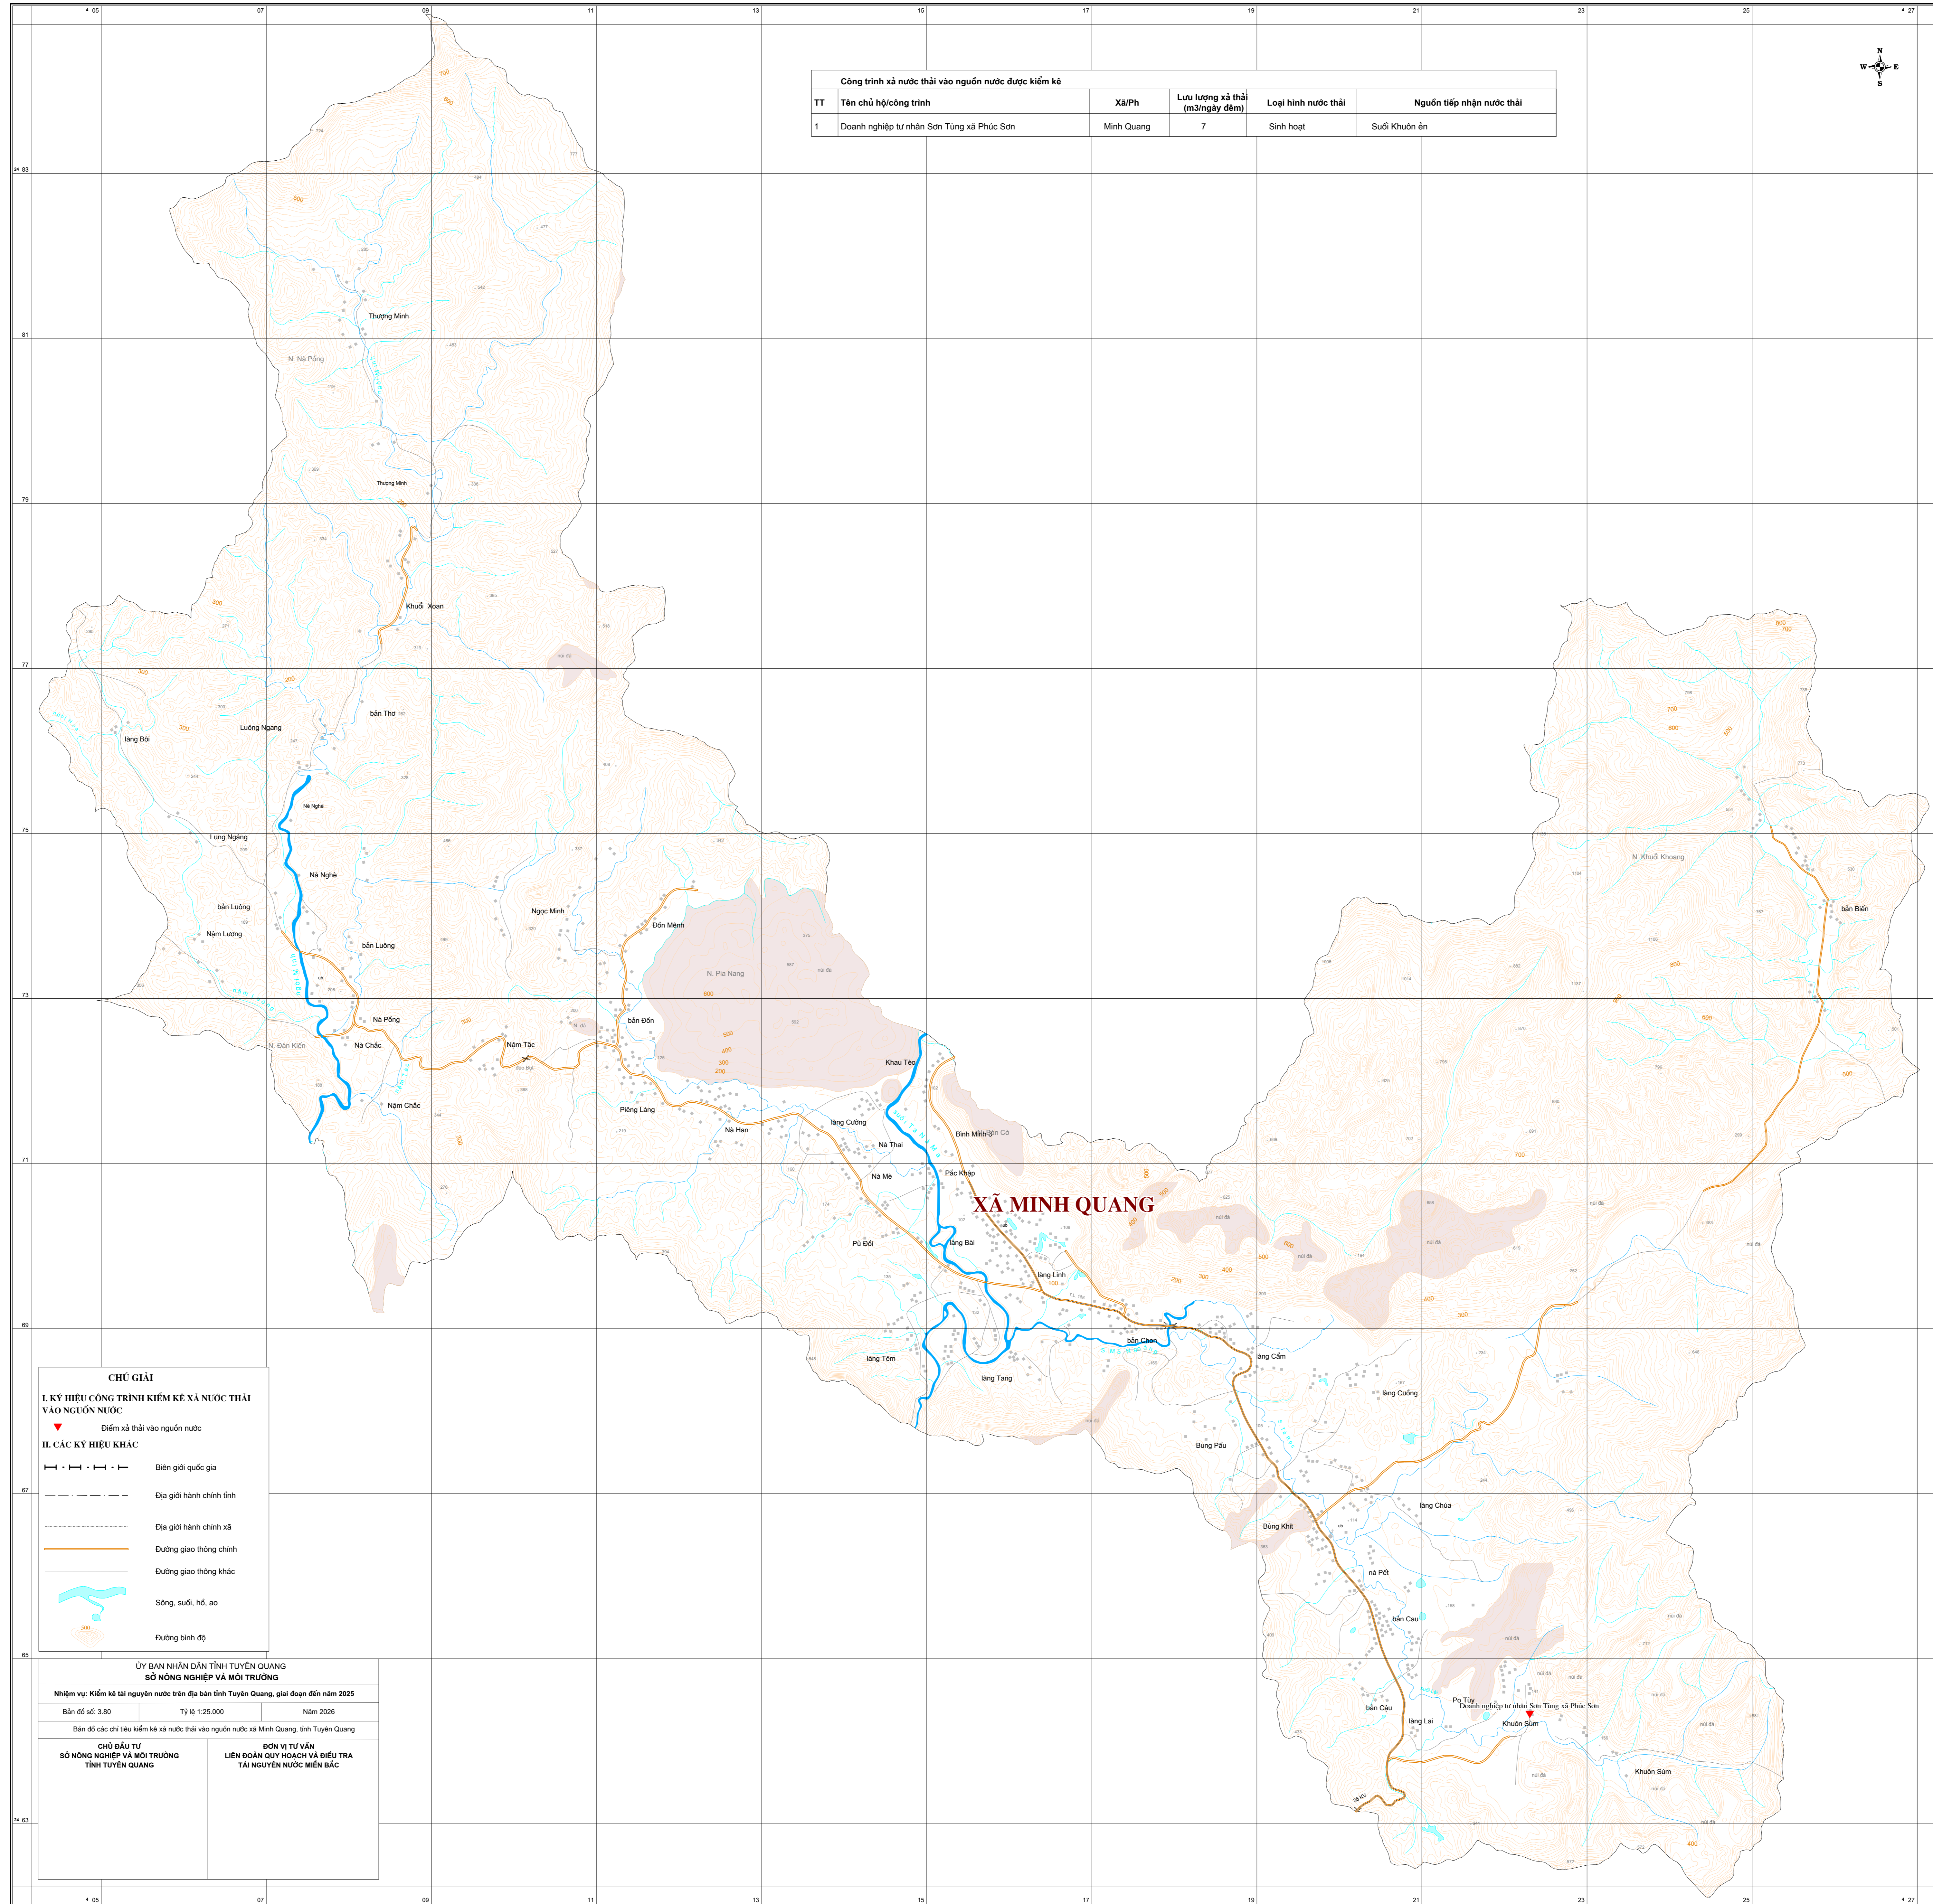

BẢN ĐỒ CÁC CHỈ TIÊU KIỂM KÊ XẢ NƯỚC THẢI VÀO NGUỒN NƯỚC XÃ MINH QUANG - TỈNH TUYÊN QUANG

TỶ LỆ 1:25.000